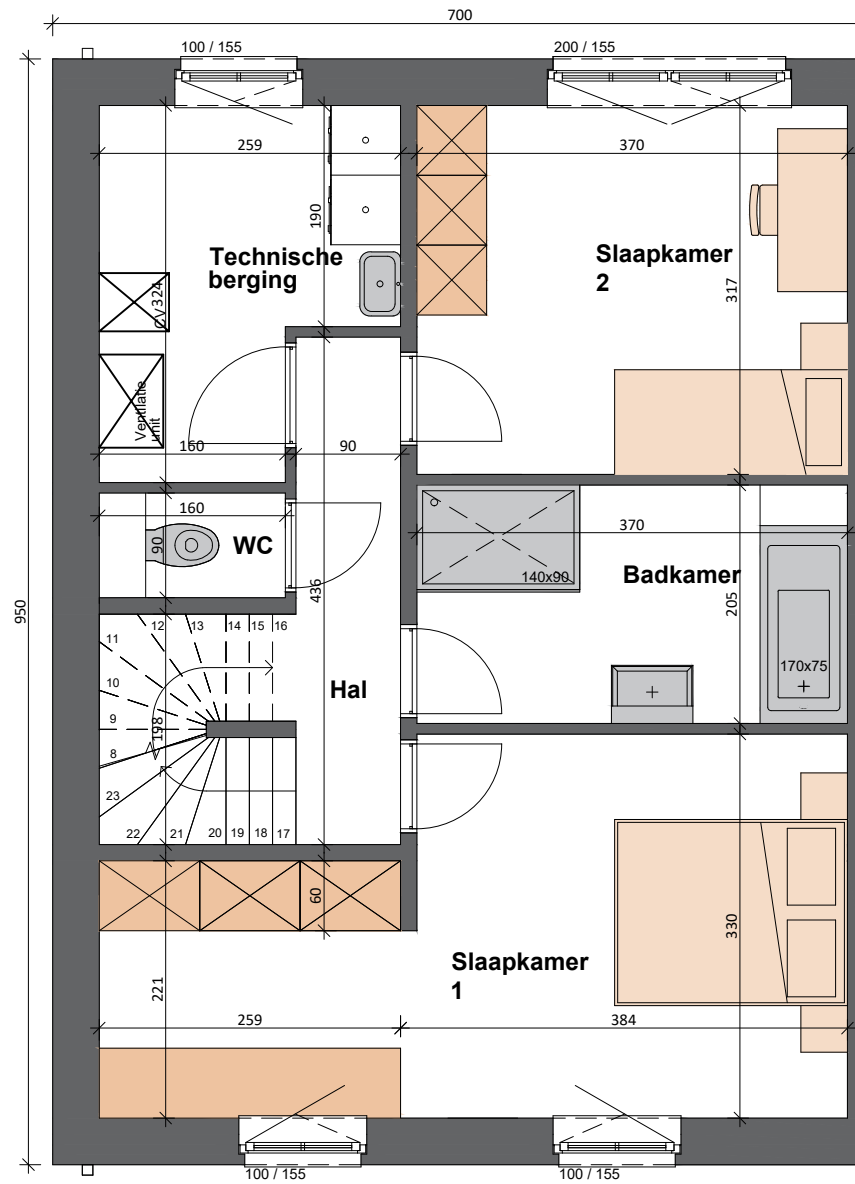

LOT 4

Gelijkvloers

BOpp: +- 67m²

1e verdieping

BOpp: +- 67m²

2e verdieping

BOpp: +- 49m²