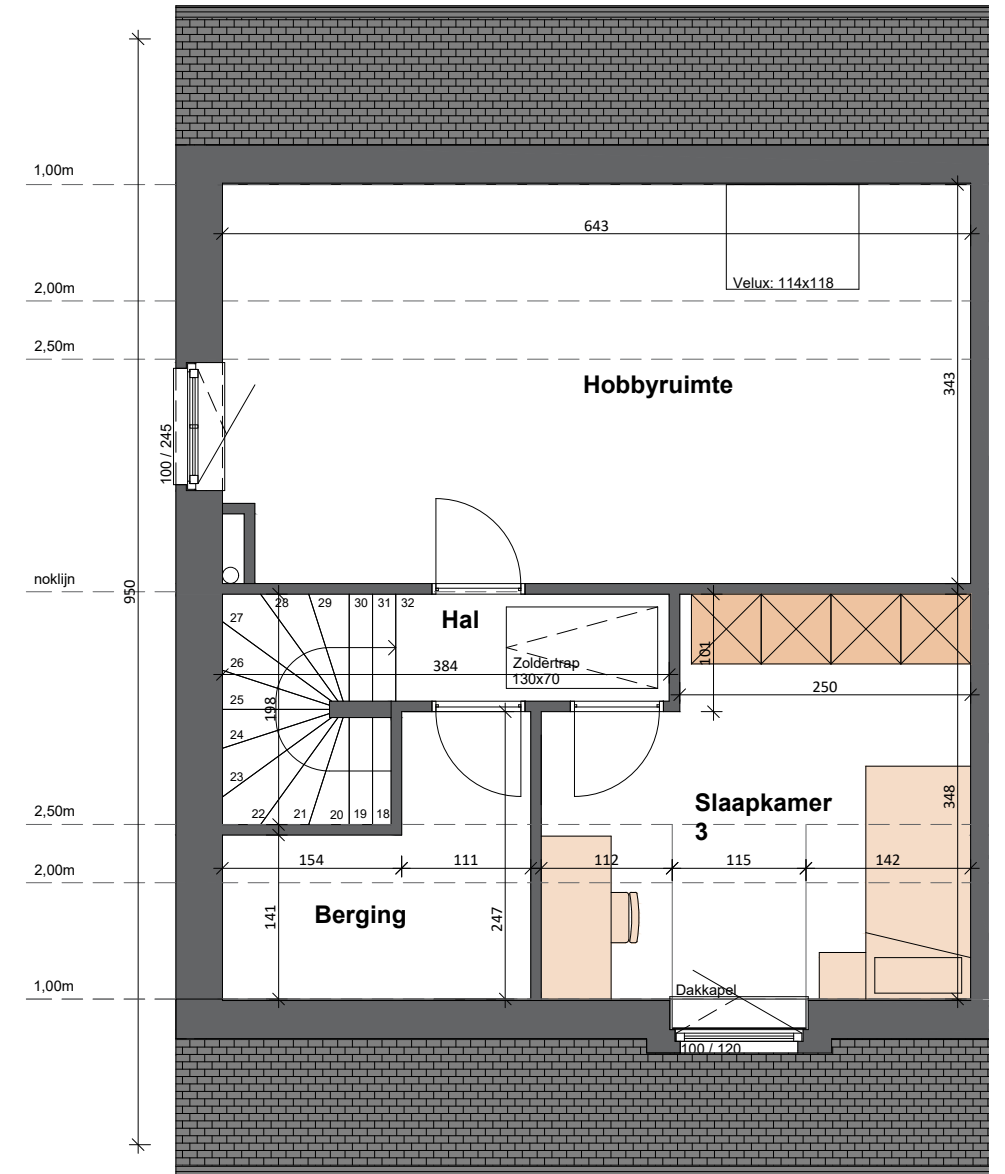

LOT 4

Gelijkvloers

BOpp: +- 67m²

1e verdieping

BOpp: +- 67m²

2e verdieping

BOpp: +- 49m²