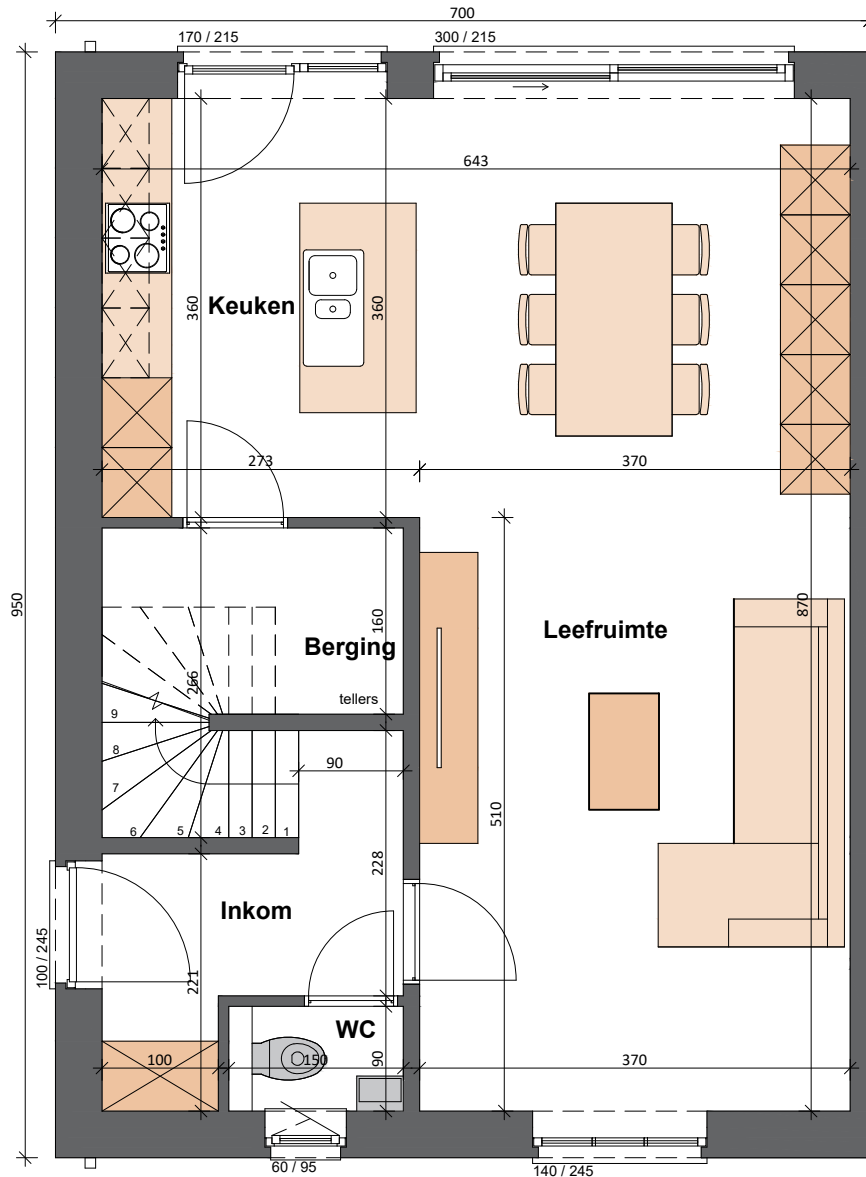

LOT 4

Gelijkvloers

BOpp: +- 67m²

1e verdieping

BOpp: +- 67m²

2e verdieping

BOpp: +- 49m²